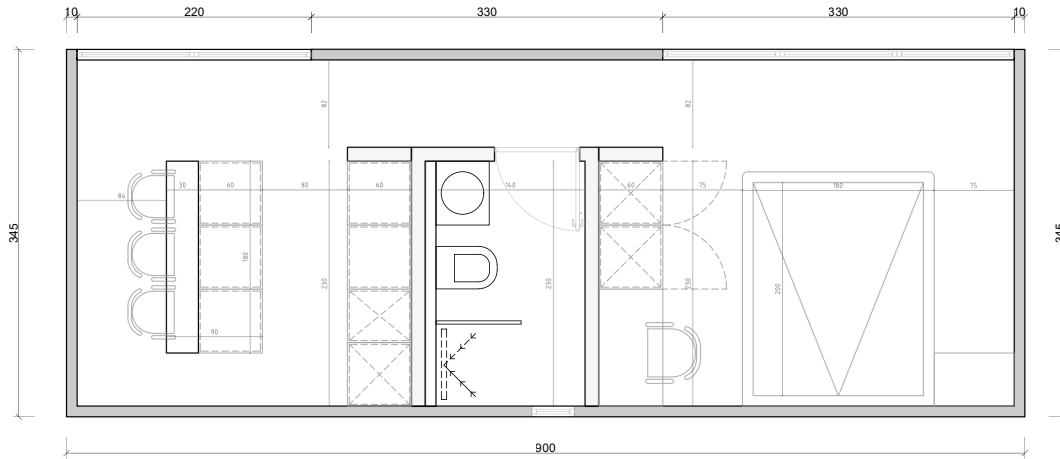

MODEL 1 | PLAN

EXTERIOR

Lungime: 9,00 m / Lățime: 3,45 m / Înălțime: 3,00 m
Suprafață construită: 31,05 mp

DETALII

Capacitate: 2 persoane
Echipare standard: baie, bucătărie utilate

INTERIOR

Înălțime liberă: 2,50 m
Suprafață utilă: 27,50 mp